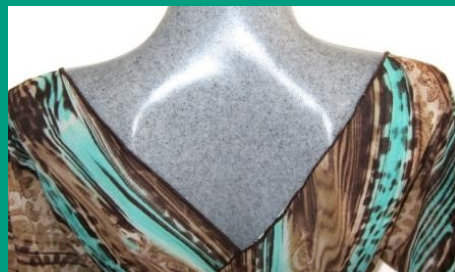

MODELO#: 2438
TYPE: VESTIDO