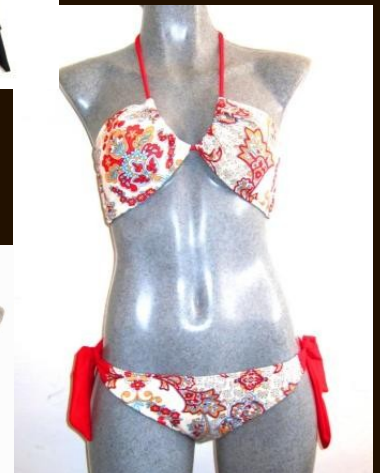

MODELO#: 2032
TYPE: BIKINI