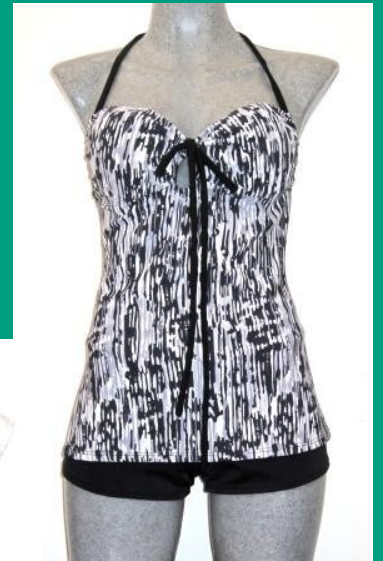

CATALOGO BAHIA AZUL

LANAI

Blusa con Short

C. Estampado rosa con vivos en negro y azul, con short negro.

D. Estampado blanco con negro y gris con short negro.

Tallas: 32-34-36-38-40

MODELO #: 2310
TYPE: TANKINI

VESTIDO HIPPIE

Vestido con mangas con cuello y espalda en V

D. Estampado naranja con rosa y café

E. Animla print café con verde agua.

Tallas: CH-M-G