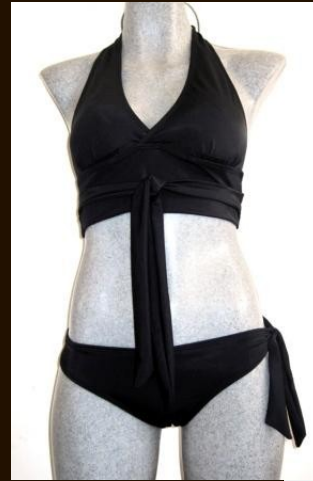

A. Estampado rosa con vivos en café y blanco.

Tallas: 32-34-36-38

MODELO #: 2026
TYPE: BIKINI

PURPLE SEA

Entero simulando 2 piezas, blusa con faja en abdomen.

- A. Estampado rosa con vivos en café y blanco con calzon cafe
- B. Estampado de microfibra fondo blanco con vivos en morado, rosa y Amarillo con calzon

Entero plisado de los costados con escote en V y faja en abdomen.

A. Coral

B. Estampado microfibra fondo hueso con vivos en naranja y rojo

MODELO#: 2114
TYPE: ENTERO

ANGELFISH

Entero escote profundo en V con argolla de coco en busto y cuello halter.

A. Estampado rosa con vivos en café y blanco.

Tallas: 32-34-36-38

MODELO#: 2108
TYPE: ENTERO

CATALOGO BAHIA AZUL

LADY MUREX

Top con cardigan ancho soutien gota.

- A. Negro
- B. Estampado amibas morado con vivos en azul y blanco

Tallas: 32-34-36-38-40

MODELO #: 2030
TYPE: BIKINI

BONY

Blusa halter con bias cruzado y short.

- A. Estampado café con vivos en verde agua y rosa.
- B. Estampado microfibra fondo blanco con vivos en rosa, morado Amarillo con short café.