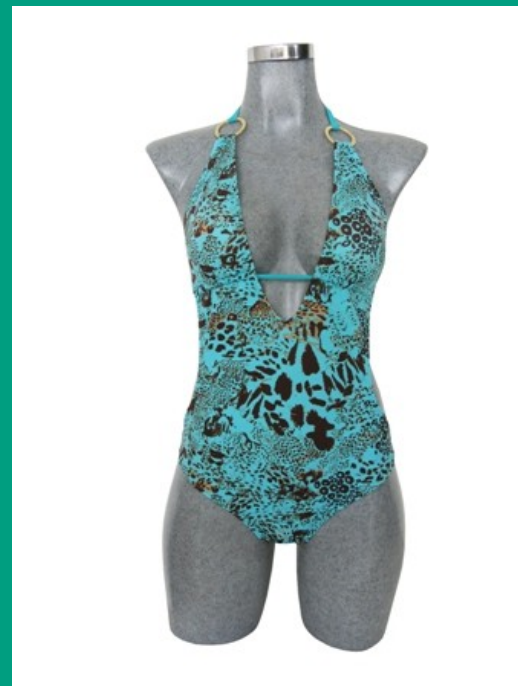

CATALOGO SPIAGGIA

NEWPORT BEACH

Soutien Gota con cinta en busto y argollas doradas.

A. Estampado animal print verde agua con café.

Talla: 32-34-36-38

MODELO #: 1208
TYPE: TRIKINI