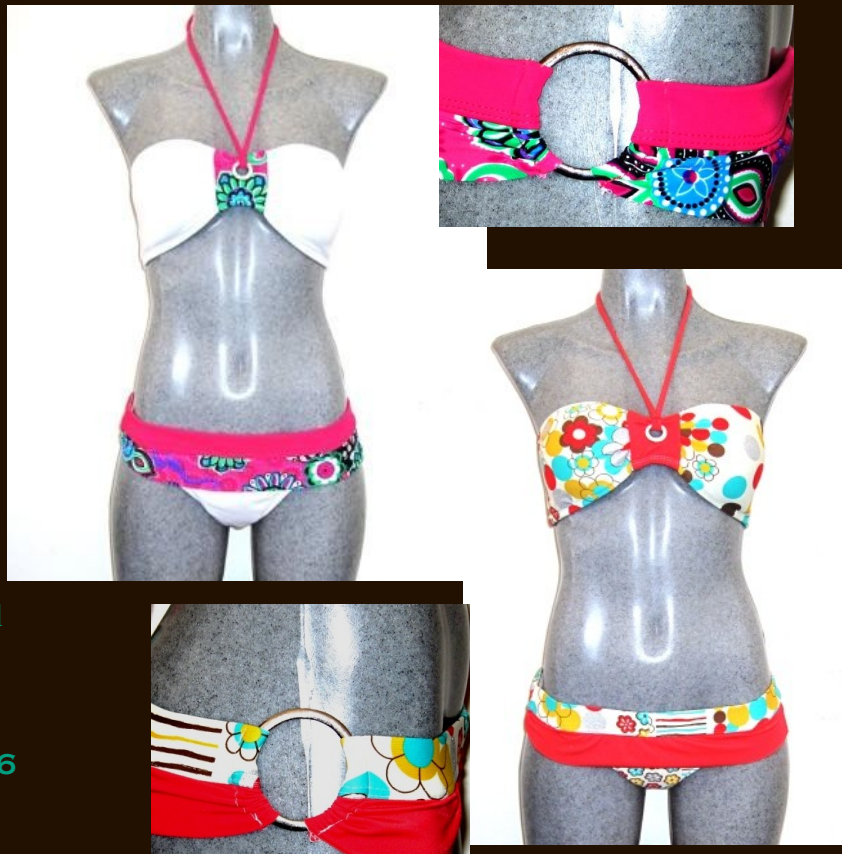

CATALOGO SPIAGGIA

SANTA BARBARA

Bandeau con ojillo y cinta opcional, calzon con argolla en un costado y olan

A. Blanco con estampado rosa y vivos en negro y azul

B. Microfibra fondo beige y estampados verde agua, coral y glitter combinado con liso coral.

MODELO #: 1056
TYPE: BIKINI